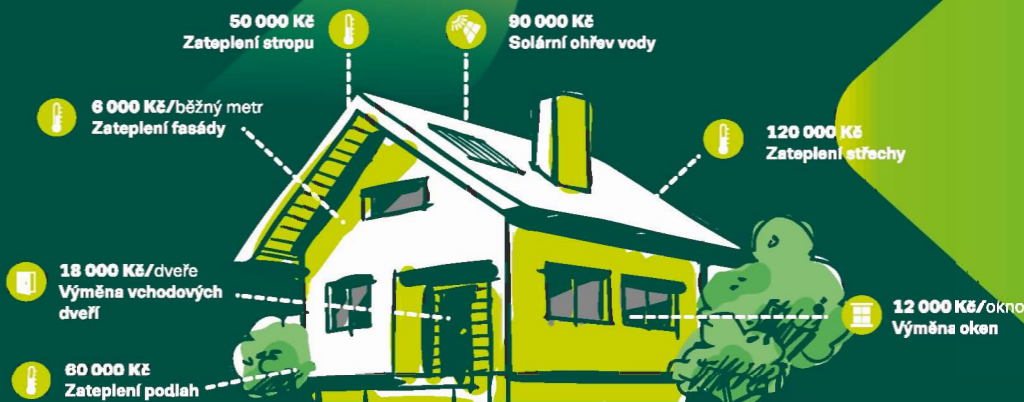

nová

zelená

úsporám

light

MÁTE ZÁJEM O FOTOVOLTAIKU NA STŘECHU?

PRO DŮCHODCE A NÍZKOPŘÍJMOVÉ DOMÁCNOSTI - ZDARMA SOLÁRNÍ SET (6 PANELŮ)

vyřídíme dotaci
peníze na financování dostanete předem
dotace pokryje veškeré náklady na pořízení včetně realizace

DALŠÍ MOŽNOSTI DOTACÍ

tel.: 604 255 801 | info@jakstavgroup.cz | www.jakstavgroup.cz