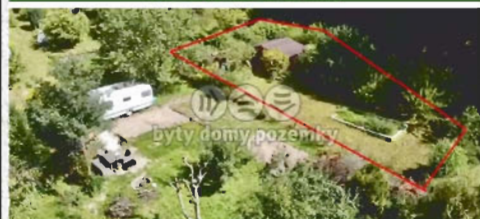

Prodej **CHATY**, 12 m²
Písek, ul. U Honzíčka