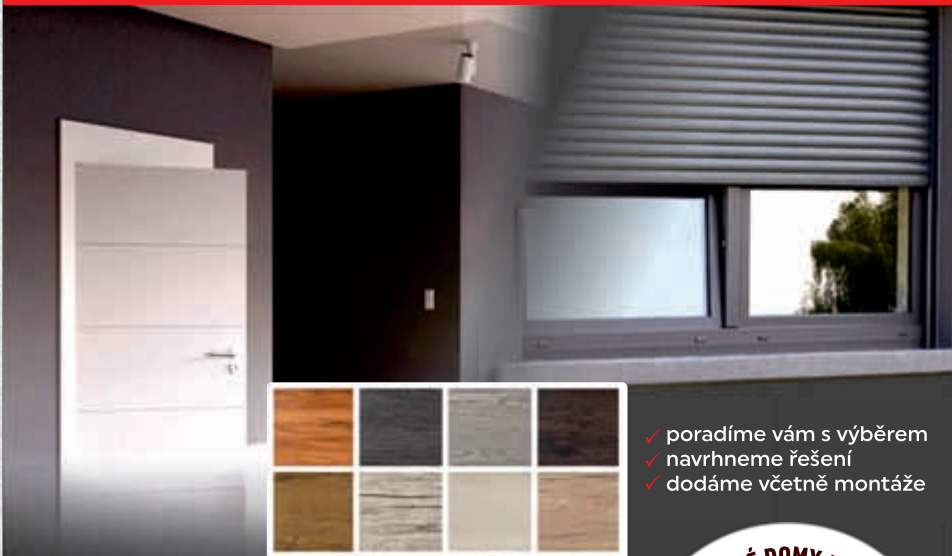

VLČEK

CENTRUM

DVEŘE
PODLAHY < MARKÝZY
VESTAVĚNÉ SKŘÍNĚ < STÍNÍČÍ TECHNIKA
DŘEVOSTAVBY < ZDĚNÉ STAVBY < PERGOLY

...otevíráme dveře k bydlení

OD 11. 3. 2024 na NOVÉ ADRESE: **Písecká ul. - vedle Restu**

- ✓ poradíme vám s výběrem
- ✓ navrhne řešení
- ✓ dodáme včetně montáže

INTERIERY
Vlček & Choura

< DVEŘE - PODLAHY

DVEŘE Prům, Eurowood, Porta,
HT dveře (bezpečnostní)
PODLAHY PVC, vinyl