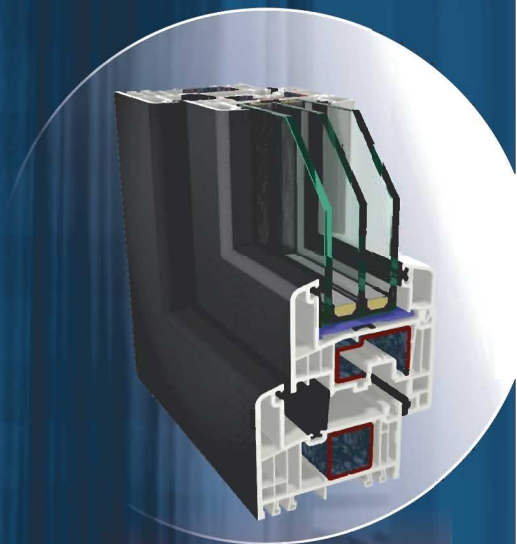

Výrobce kvalitních oken a dveří

Plastová a hliníková
okna

Profesionální montáže

Dveře

Zimní zahrady

Garážová vrata

Servis

**Akce při objednání
do 31.12.2020**

Jedinečný
ŠESTIKOMORVÝ PROFIL
se stavební hloubkou 83mm
a trojitým těsněním
za cenu standardních profilů

Hornická 121
Příbram II

318 625 968

www.cetosczech.eu